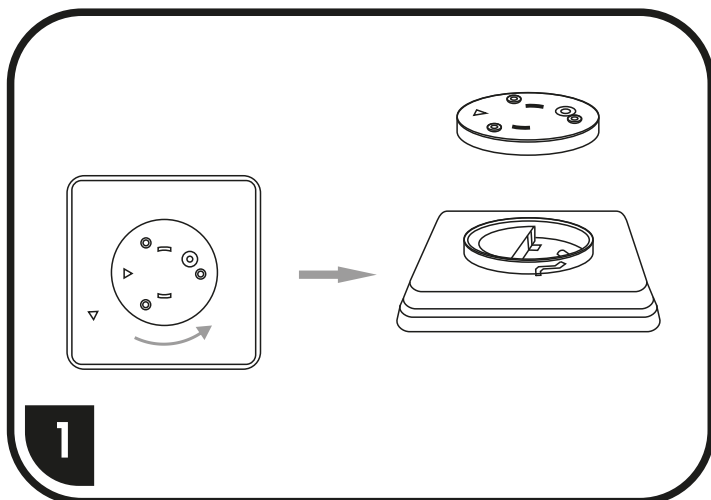

# W3094-12W/BI

S ohledem na technické důvody související s funkcí svítidla, není vhodné světelný zdroj ze svítidla demontovat/vyměňovat.

Vzhľadom na technické dôvody súvisiace s funkčnosťou svietidla, nie je vhodné svetelný zdroj zo svietidla demontovať/vymieňať.

< 24,0 x 24,0cm >

< 25,0 x 25,0cm > W3094-12W/BI

< 6,5cm >

W3094-12W/BI