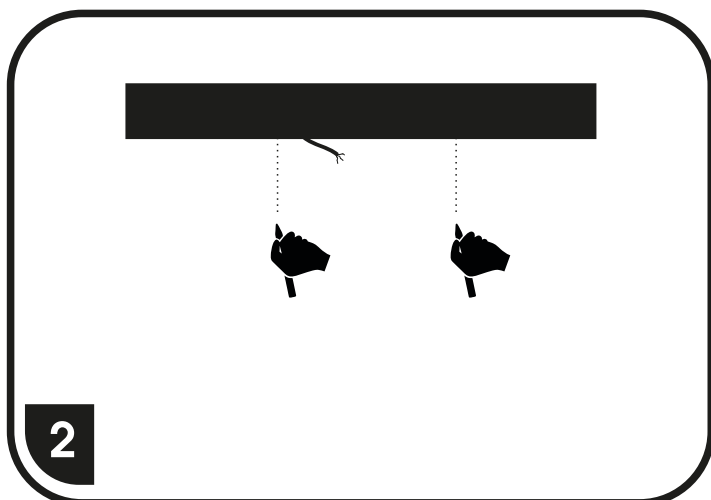

# W3094-12W

# W3094-12W/BI

S ohledem na technické důvody související s funkcí svítidla, není vhodné světelný zdroj ze svítidla demontovat/vyměňovat.

Vzhľadom na technické dôvody súvisiace s funkčnosťou svietidla, nie je vhodné svetelný zdroj zo svietidla demontovať/vymieňať.

< 24,0 x 24,0cm >

< 25,0 x 25,0cm > W3094-12W/BI

< 6,5cm >

W3094-12W/BI