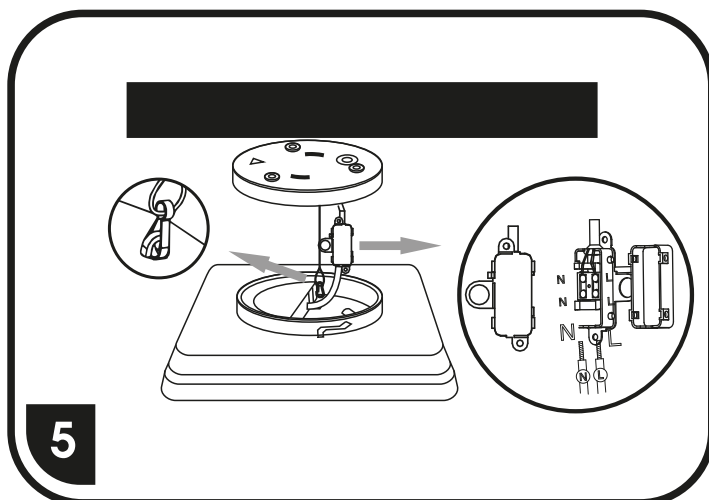

# W3094-12W/BI

S ohledem na technické důvody související s funkcí svítidla, není vhodné světelný zdroj ze svítidla demontovat/vyměňovat.

Vzhľadom na technické dôvody súvisiace s funkčnosťou svietidla, nie je vhodné svetelný zdroj zo svietidla demontovať/vymieňať.

< 24,0 x 24,0cm >

< 25,0 x 25,0cm > W3094-12W/BI

< 6,5cm >

W3094-12W/BI