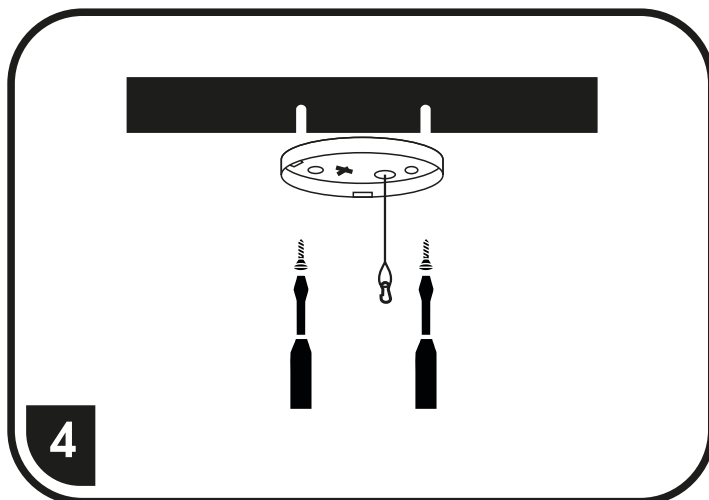

# W3094-12W

# W3094-12W/BI

S ohledem na technické důvody související s funkcí svítidla, není vhodné světelný zdroj ze svítidla demontovat/vyměňovat.

Vzhľadom na technické dôvody súvisiace s funkčnosťou svietidla, nie je vhodné svetelný zdroj zo svietidla demontovať/vymieňať.

< 24,0 x 24,0cm >

< 25,0 x 25,0cm > W3094-12W/BI

< 6,5cm >

W3094-12W/BI