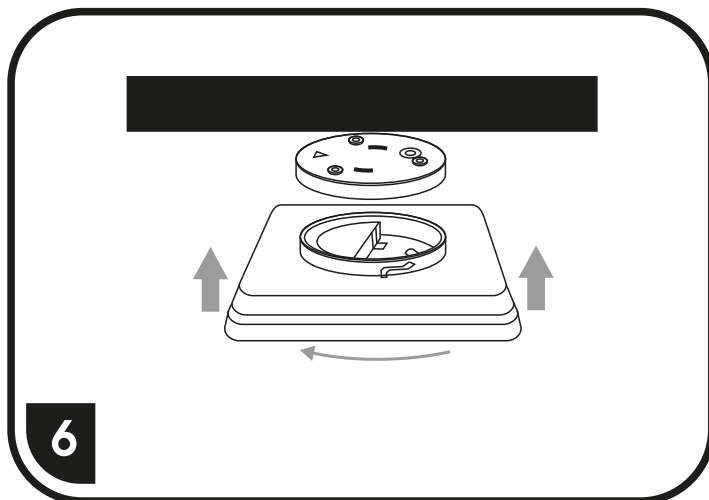

# W3094-12W/BI

S ohledem na technické důvody související s funkcí svítidla, není vhodné světelný zdroj ze svítidla demontovat/vyměňovat.

Vzhľadom na technické dôvody súvisiace s funkčnosťou svietidla, nie je vhodné svetelný zdroj zo svietidla demontovať/vymieňať.

< 24,0 x 24,0cm >

< 25,0 x 25,0cm > W3094-12W/BI

< 6,5cm >

W3094-12W/BI