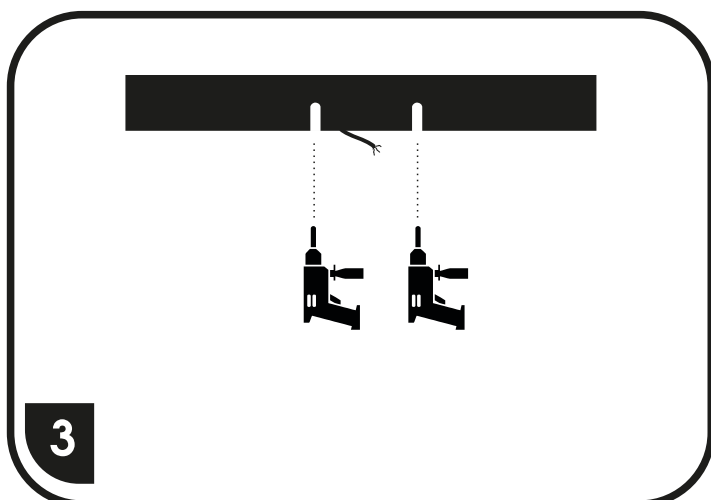

# W3094-12W

# W3094-12W/BI

S ohledem na technické důvody související s funkcí svítidla, není vhodné světelný zdroj ze svítidla demontovat/vyměňovat.

Vzhľadom na technické dôvody súvisiace s funkčnosťou svietidla, nie je vhodné svetelný zdroj zo svietidla demontovať/vymieňať.

< 24,0 x 24,0cm >

< 25,0 x 25,0cm > W3094-12W/BI

< 6,5cm >

W3094-12W/BI